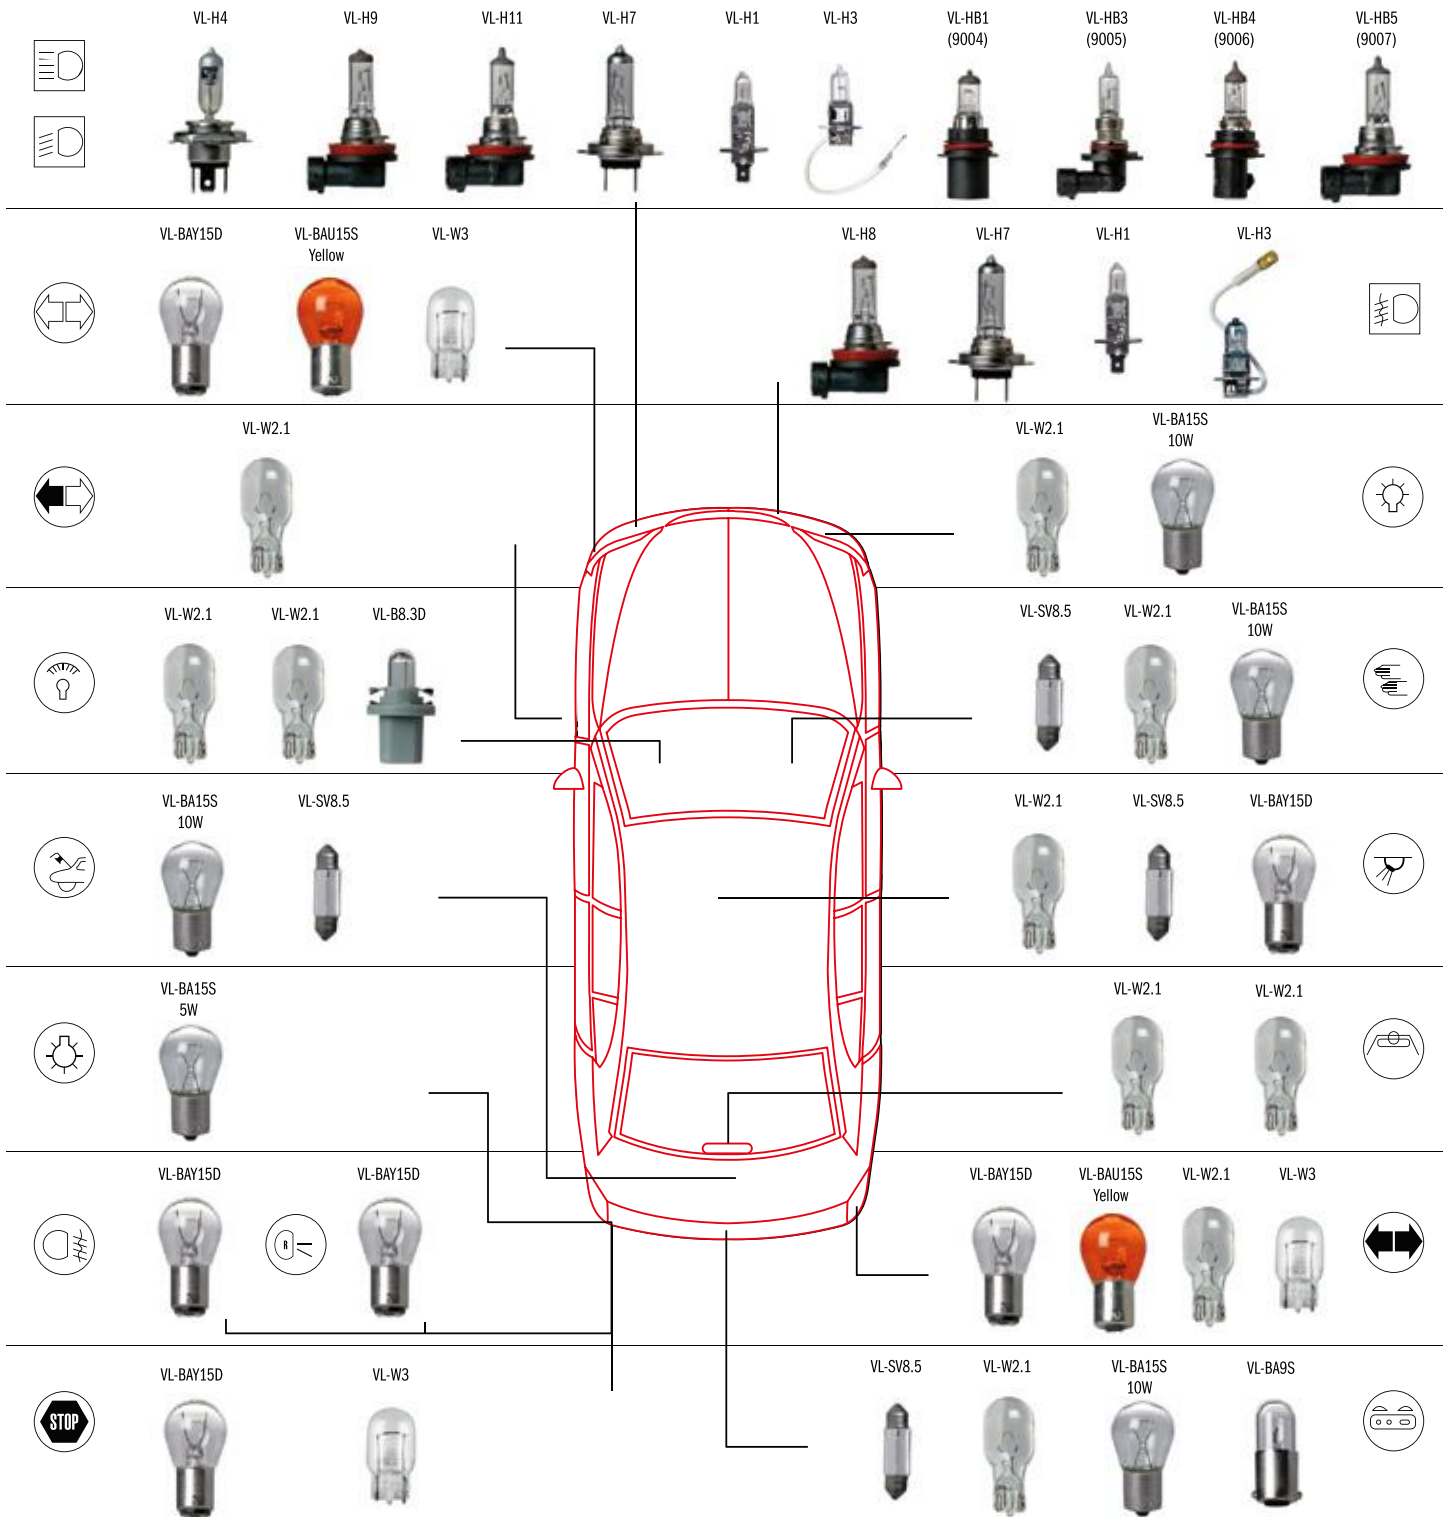

СХЕМА ПРИМЕНЯЕМОСТИ ЛАМП